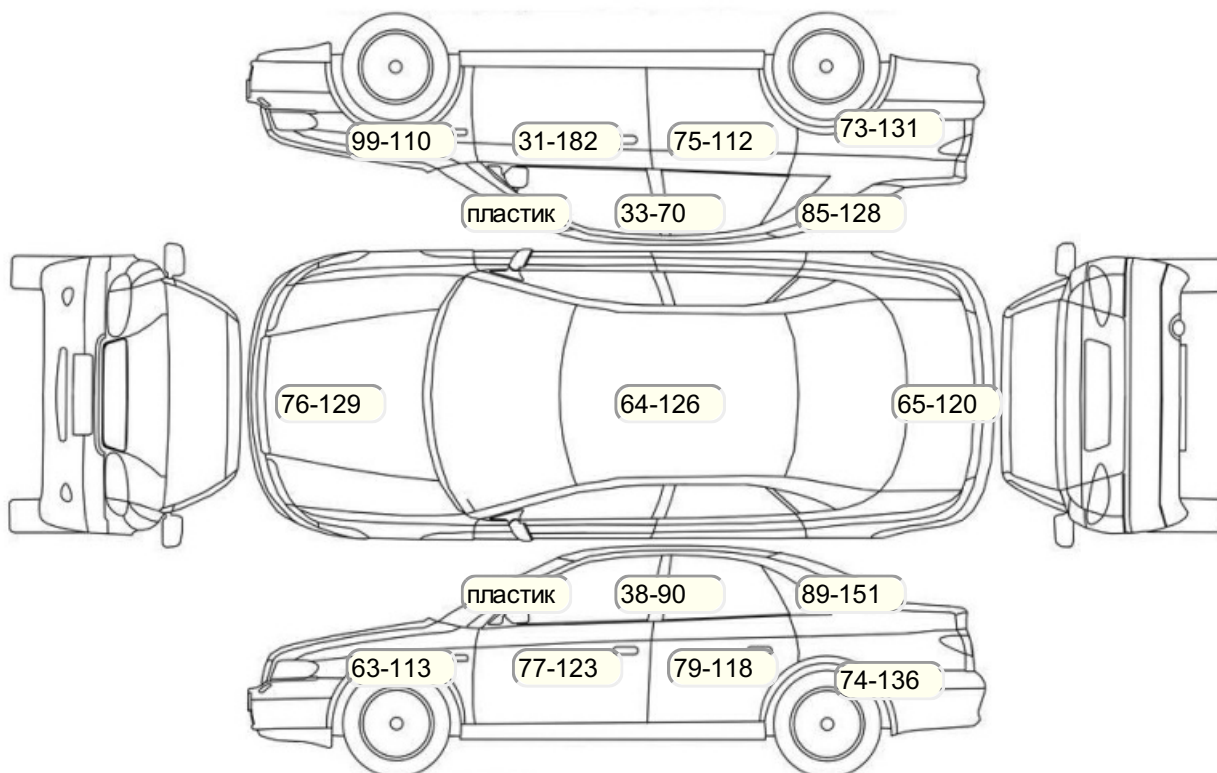

Акт осмотра автомобиля

г. Санкт-Петербург

14.09.2024

Марка	Land Rover	Модель	Discovery
Год	01/01/2013	Пробег	255466 км
ВИН	SALLAAAF6DA679797	Цвет	Черный
Двигатель	2993 см / Дизель	Коробка передач	автоматическая коробка
Тип кузова	Внедорожник 5 дв.	Привод	полный привод
ПТС	Оригинал	Кол-во регистраций	3
Кол-во ключей	2	Гарантия до	01.06.2024/Нет
Предварительная оценка		Второй комплект колес/шин	Нет

Осмотр состояния ЛКП, мкр

Повреждения экс- и интерьера

Элемент	Состояние ЛКП элемента	Повреждение
---------	------------------------	-------------